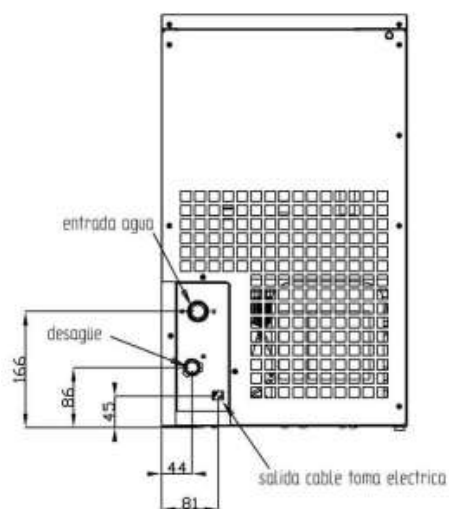

Technický list

Technický výkres

Výrobník ledu chlazený vodou kostkový led 19 g 23 kg/24h

Model

Sap kód

00020494

IMK 2306 W

Skupina artiklů

Výrobníky ledu